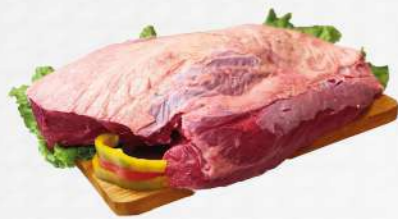

*Conforme data de validade deste impresso

Acém Bovino
R\$ **23,98** kg

Peito Bovino
R\$ **20,98** kg

Costela Bovina
R\$ **21,98** kg

Paleta Bovina Especial sem Cortes Extras
R\$ **26,98** kg

Patinho Bovino
R\$ **34,98** kg

Coxão de Fora Bovino
R\$ **29,98** kg

Frutas, Legumes & Verduras

*OFERTAS VÁLIDAS SOMENTE SEXTAS, SÁBADOS E DOMINGOS

*Conforme data de validade deste impresso

Chuchu
R\$ **2,99** kg

Batata Doce
R\$ **2,99** kg