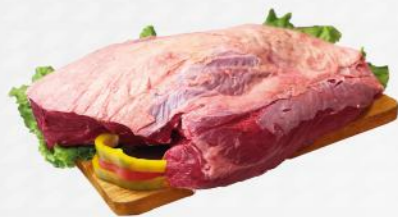

*Conforme data de validade deste impresso

Acém Bovino
R\$ **29,98** kg

Peito Bovino
R\$ **28,98** kg

Paleta Bovina Especial sem Cortes Extras
R\$ **32,98** kg

Patinho Bovino
R\$ **38,98** kg

Costela Bovina
R\$ **26,98** kg