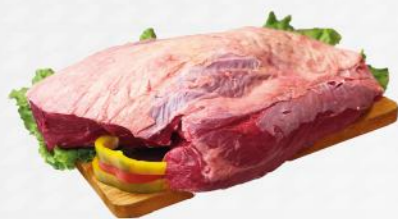

## Açougue

\*OFERTAS VÁLIDAS SOMENTE SEXTAS, SÁBADOS E DOMINGOS  
\*Conforme data de validade deste impresso

Acém Bovino  
R\$ **29,98** kg

Peito Bovino  
R\$ **27,98** kg

Paleta Bovina Especial sem Cortes Extras  
R\$ **32,98** kg