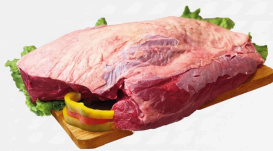

Açougue

*OFERTAS VÁLIDAS SOMENTE SEXTAS, SÁBADOS E DOMINGOS
*Conforme data de validade deste impresso

Acém Bovino
R\$ **38,98** kg

Alcatra Bovina
R\$ **49,98** kg

Costela Suína Borrússia
de R\$ 28,90-
por apenas: R\$ **24,90** kg

Paleta Bovina Especial sem Cortes Extras
R\$ **39,98** kg

Coxão de Fora Bovino
R\$ **43,98** kg

Peito Bovino
R\$ **32,98** kg

Frutas, Legumes & Verduras

*OFERTAS VÁLIDAS SOMENTE SEXTAS, SÁBADOS E DOMINGOS
*Conforme data de validade deste impresso