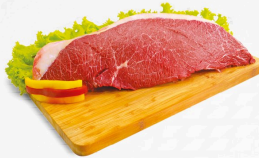

Paleta Bovina Especial sem Cortes Extras
R\$ **39,98** kg

Coxão de Fora Bovino
R\$ **43,98** kg

Peito Bovino
R\$ **32,98** kg

Frutas, Legumes & Verduras

*OFERTAS VÁLIDAS SOMENTE SEXTAS, SÁBADOS E DOMINGOS
*Conforme data de validade deste impresso