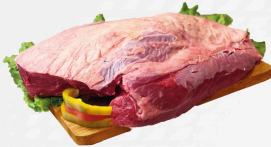

Açougue

*Conforme data de validade deste impresso

Acém Bovino

R\$ **36,98** kg

Alcatra Bovina

R\$ **49,98** kg

Paleta Bovina Especial sem Cortes Extras

R\$ **39,98** kg